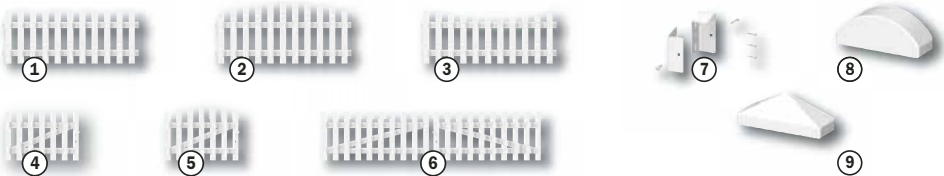

## LONGLIFE Vorgartenzaun CARA

Der bewährte Klassiker: Streichfrei, langlebig und vielfältig!  
Die stabilen Tore eignen sich auch gut als freistehende Toranlagen in Kombination mit Hecken, Sträuchern etc., Systemhöhe 70 cm

Nr.	Artikel	Maße (B x H)	Art.-Nr.	Preis
1	Vorgarten	180 x 70 cm	18-M891	94,90 €
2	Vorgarten	180 x 70/80 cm	18-M892	99,90 €
3	Vorgarten	180 x 70/61 cm	18-M893	99,90 €
4	Einzeltor <sup>1)</sup>	106 x 70 cm *	18-M894	289,00 €
5	Einzeltor <sup>1)</sup>	106 x 70/80 cm *	18-M895	299,00 €
6	Doppeltor	310 x 70 cm *	18-M896	499,00 €
7	Elementhalter-Set (4er)		18-M897	23,95 €
8	Dom-Aufsatz, 11er-Set		18-M898	10,00 €
9	Pyramide-Aufsatz, 11er-Set		18-M899	10,00 €

Zum Zaunplaner:

<sup>1)</sup> DIN rechts oder links erhältlich  
\* ohne Beschläge und Drücker

Zu jedem CARA Element benötigen Sie zusätzlich die Design-Aufsätze als Profil-Abschluss, in Dom- oder Pyramide-Form.