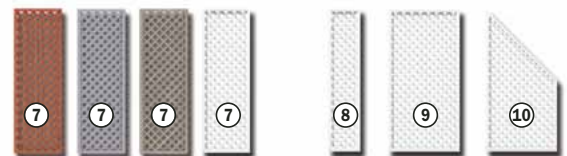

Gitterelemente: Höhe 180 cm