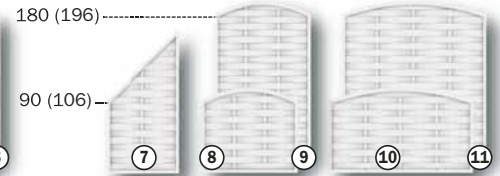

LONGLIFE ROMO

im klassischen Dichtzaun-Design und in zwei Höhen

LONGLIFE ROMO gerade weiß

Nr.	Maße (B x H)	Art.-Nr.	Preis
1	90 x 90 cm	18-M881	129,00 €
2	90 x 180 cm	18-M882	165,00 €
3	120 x 90 cm	18-M883	139,00 €
4	120 x 180 cm	18-M884	199,00 €
5	180 x 90 cm	18-M885	159,00 €
6	180 x 180 cm	18-M886	199,00 €

LONGLIFE ROMO rund weiß

Nr.	Maße (B x H)	Art.-Nr.	Preis
7	90 x 180/90 cm	18-M887	199,00 €
8	120 x 90/106 cm	18-M888	149,00 €
8	120 x 180/196 cm	18-M889	229,00 €
10	180 x 90/106 cm	18-M890	179,00 €
11	180 x 180/196 cm	18-M891	249,00 €

LONGLIFE Vorgartenzaun CARA

Der bewährte Klassiker: Streichfrei, langlebig und vielfältig!
Die stabilen Tore eignen sich auch gut als freistehende Toranlagen in Kombination mit Hecken, Sträuchern etc., Systemhöhe 70 cm

Nr.	Artikel	Maße (B x H)	Art.-Nr.	Preis
1	Vorgarten	180 x 70 cm	18-M891	94,90 €
2	Vorgarten	180 x 70/80 cm	18-M892	99,90 €
3	Vorgarten	180 x 70/61 cm	18-M893	99,90 €
4	Einzeltor ¹⁾	106 x 70 cm *	18-M894	289,00 €
5	Einzeltor ¹⁾	106 x 70/80 cm *	18-M895	299,00 €
6	Doppeltor	310 x 70 cm *	18-M896	499,00 €
7	Elementhalter-Set (4er)		18-M897	23,95 €
8	Dom-Aufsatz, 11er-Set		18-M898	10,00 €
9	Pyramide-Aufsatz, 11er-Set		18-M899	10,00 €

Zum Zaunplaner:

¹⁾ DIN rechts oder links erhältlich
* ohne Beschläge und Drücker

Zu jedem CARA Element benötigen Sie zusätzlich die Design-Aufsätze als Profil-Abschluss, in Dom- oder Pyramide-Form.

LONGLIFE Zubehör

LONGLIFE Pfosten mit verzinktem Metallkern für optimale Stabilität. Die richtige Pfostenlänge entnehmen Sie unserem Spezialprospekt oder der Aufbauanleitung (kostenlos vorab im Netz):

www.traumgarten.de

Artikel	Länge	Art.-Nr.	Preis
Torpfostenverstärkung	85 cm	18-M900	41,90 €
Torpfostenverstärkung	105 cm	18-M901	44,90 €
Torpfostenverstärkung	150 cm	18-M902	62,90 €