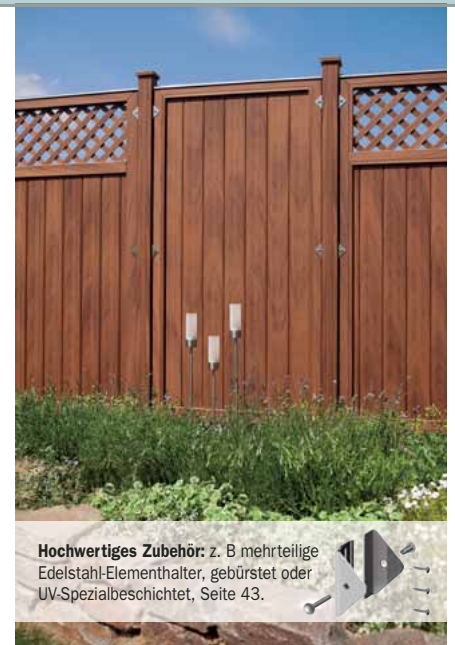

Hochwertiges Zubehör: z. B. mehrteilige Edelstahl-Elementhalter, gebürstet oder UV-Spezialbeschichtet, Seite 43.

LONGLIFE RIVA

LONGLIFE RIVA ist absolut blickdicht und überzeugt mit besonders starken Profilen und dem starken Rahmen.

Profil: 24,5 x 125,3 mm

Rahmen: 68 x 48 mm