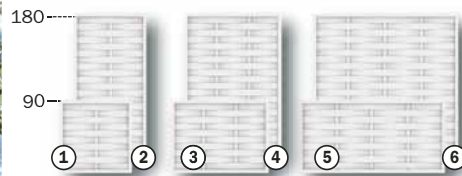

LONGLIFE ROMO

im klassischen Dichtzaun-Design und in zwei Höhen

LONGLIFE ROMO gerade weiß

Nr.	Maße (B x H)	Art.-Nr.	Preis
1	90 x 90 cm	18-M881	129,00 €
2	90 x 180 cm	18-M882	165,00 €
3	120 x 90 cm	18-M883	139,00 €
4	120 x 180 cm	18-M884	199,00 €
5	180 x 90 cm	18-M885	159,00 €
6	180 x 180 cm	18-M886	199,00 €

LONGLIFE ROMO rund weiß

Nr.	Maße (B x H)	Art.-Nr.	Preis
7	90 x 180/90 cm	18-M887	199,00 €
8	120 x 90/106 cm	18-M888	149,00 €
8	120 x 180/196 cm	18-M889	229,00 €
10	180 x 90/106 cm	18-M890	179,00 €
11	180 x 180/196 cm	18-M891	249,00 €

LONGLIFE Vorgartenzaun CARA

Der bewährte Klassiker: Streichfrei, langlebig und vielfältig!
Die stabilen Tore eignen sich auch gut als freistehende Toranlagen in Kombination mit Hecken, Sträuchern etc., Systemhöhe 70 cm

Nr.	Artikel	Maße (B x H)	Art.-Nr.	Preis
1	Vorgarten	180 x 70 cm	18-M891	94,90 €
2	Vorgarten	180 x 70/80 cm	18-M892	99,90 €
3	Vorgarten	180 x 70/61 cm	18-M893	99,90 €
4	Einzeltor ¹⁾	106 x 70 cm *	18-M894	289,00 €
5	Einzeltor ¹⁾	106 x 70/80 cm *	18-M895	299,00 €
6	Doppeltor	310 x 70 cm *	18-M896	499,00 €
7	Elementhalter-Set (4er)		18-M897	23,95 €
8	Dom-Aufsatz, 11er-Set		18-M898	10,00 €
9	Pyramide-Aufsatz, 11er-Set		18-M899	10,00 €

Zum Zaunplaner:

¹⁾ DIN rechts oder links erhältlich
* ohne Beschläge und Drücker

Zu jedem CARA Element benötigen Sie zusätzlich die Design-Aufsätze als Profil-Abschluss, in Dom- oder Pyramide-Form.

LONGLIFE Zubehör

LONGLIFE Pfosten mit verzinktem Metallkern für optimale Stabilität. Die richtige Pfostenlänge entnehmen Sie unserem Spezialprospekt oder der Aufbauanleitung (kostenlos vorab im Netz):

www.traumgarten.de

Artikel	Länge	Art.-Nr.	Preis
Torpfostenverstärkung	85 cm	18-M900	41,90 €
Torpfostenverstärkung	105 cm	18-M901	44,90 €
Torpfostenverstärkung	150 cm	18-M902	62,90 €