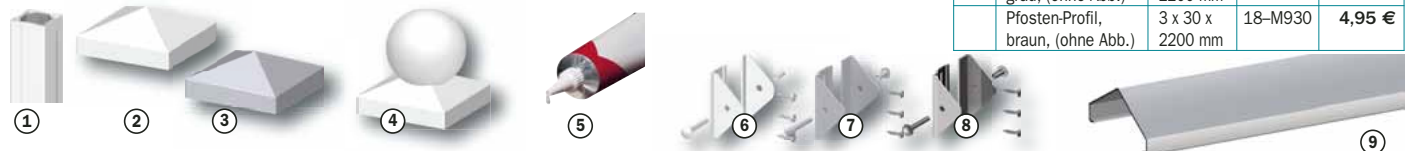

Zubehör

Nr.	Artikel	Maße	Art.-Nr.	Preis
2	Pfostenkappe, weiß	8 x 8 cm	18-M919	5,40 €
3	Pfostenkappe, grau	8 x 8 cm	18-M920	5,90 €
	Pfostenkappe, braun	8 x 8 cm	18-M921	5,90 €
4	Kugel-Pfostenkappe	8 x 8 cm	18-M922	15,90 €
5	Spezialkleber	200 g Tube	18-M923	15,95 €
6	Elementhalter weiß lackiert		18-M924	8,45 €
	Elementhalter grau lackiert		18-M925	8,45 €
8	Elementhalter Edelstahl		18-M926	9,45 €
9	Designaufsatz Alu gerade	L 180 cm	18-M927	24,90 €
	Pfosten-Profil, weiß, (ohne Abb.)	3 x 30 x 2200 mm	18-M928	4,20 €
	Pfosten-Profil, grau, (ohne Abb.)	3 x 30 x 2200 mm	18-M929	4,95 €
	Pfosten-Profil, braun, (ohne Abb.)	3 x 30 x 2200 mm	18-M930	4,95 €