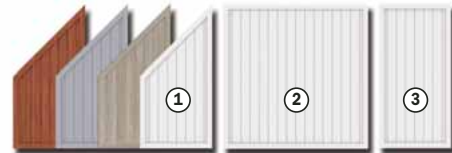

Zaunelemente: Höhe 180 cm, in vier attraktiven Farben